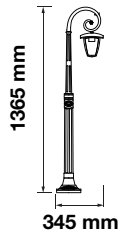

Body Type: Aluminium+Glass

Size: 170x403mm

Box Qty: 10 Pcs

Pole Lamp
VT-847

SKU: 8688 3800157654937

Voltage:	AC:220-240V,50Hz
Max.Watts:	60Wx2
IP Rating:	IP44
Holder:	E27
Color of Fixture:	Black
Body Type:	Aluminium+Glass
Size:	522x2320mm
Box Qty:	1 Pcs