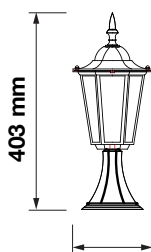

Body Type: Aluminium+PC

Size: 170x290mm

Box Qty: 10 Pcs

Stand Lamp

VT-753-B

SKU: 7074

3800157616270

Voltage: AC:220-240V,50Hz