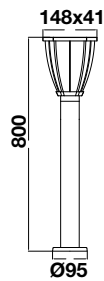

SKU: 7058 3800157612616

Voltage:	AC:220-240V,50Hz
Max.Watts:	60W
IP Rating:	IP44
Holder:	E27
Color of Fixture:	Black
Body Type:	Aluminium+Plastic
Size:	170x740mm
Box Qty:	10 Pcs

Pole Lamp

VT-839

SKU: 8629 3800157652513