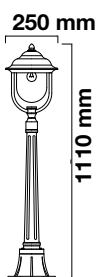

Body Type: Aluminium+PC

Size: 250x890mm

Box Qty: 8 Pcs

Pole Lamp

VT-851

SKU: 7530

3800157630061

Voltage: AC:220-240V,50Hz